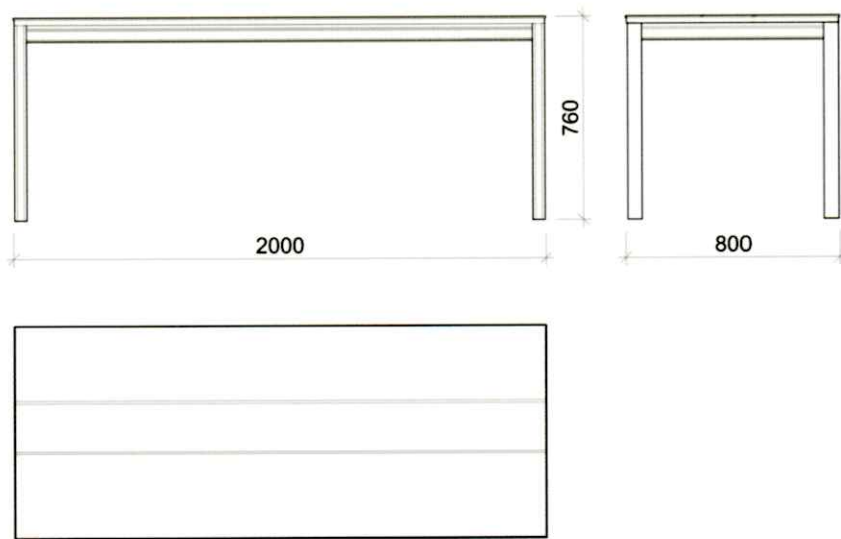

Artefakt Tisch Richardis

gewachst, geölt oder lackiert

Massivholz Eiche, eingefärbtes Furnier

Der **Tisch Richardis** besteht aus einem raffinierten System von farbigen Linienstrukturen, die sich entlang jeder Achse manifestieren. Die filigrane und elegante Ausführung besticht durch eine puristische, zugleich aber auch opulente Seite und kann in diversen Bereichen eingesetzt werden. Richardis besitzt durch sein Design eine hohe Individualität und ist ein Brückenschlag zwischen Kunst und Alltagsobjekt. Mit Richardis entscheiden Sie sich für ein ganz besonderes Unikat.

GSD ist seit 1998 erfolgreich im Retaildesign und in der Innenarchitektur tätig. Wir betreiben seit 2020 auch die hauseigene Möbellinie **PIADE**. Sämtliche Möbel werden zu 100 Prozent in Schweizer Manufakturen hergestellt. PIADE hat den Anspruch Möbel mit extravaganter Identität zu entwickeln, die durch Ihre Kombination von Material, Form und Ausdruck überzeugen. Bei uns entstehen raffinierte Kreationen und ästhetische Möbel für private, öffentliche oder geschäftliche Räumlichkeiten.