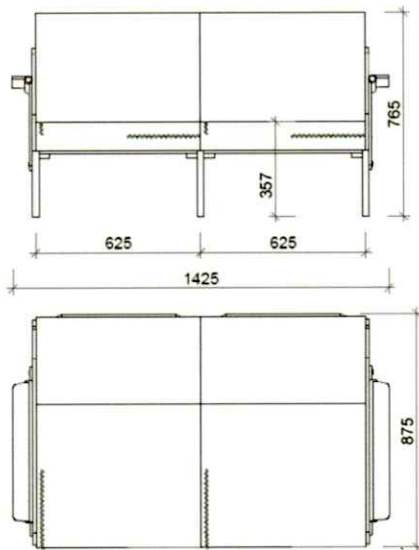

Die **Linie Diwane** besteht aus einem modularen Sitz- und Liegesystem. Alle Bauteile sind untereinander kompatibel und können zu einem Sofa, Daybed oder Sessel an- und umgebaut werden. Der hochwertige Polsterstoff aus Wolle, kann selbstverständlich aus 72 Farben individuell ausgewählt werden. Die Linie Diwane ist ein Meisterstück aus dem Haus von PIADE und bürgt für Qualität der eingesetzten Materialien und Ausführung.