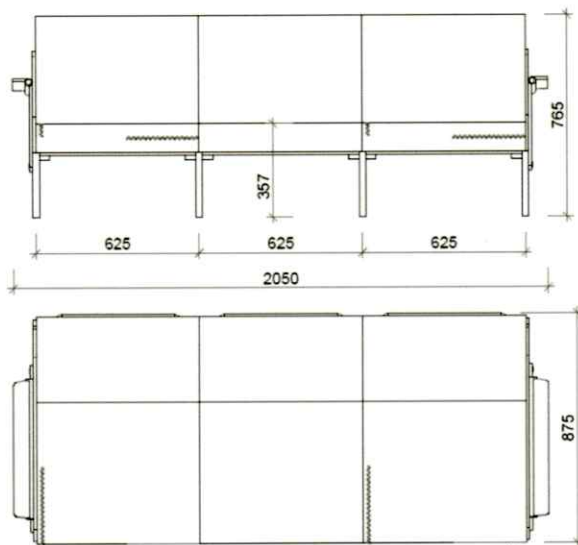

Esche furniert, schwarzbraun lackiert,  
Möbelstoff Kvadrat Remix 3

Artefakt Sofa Diwane

Das **Sofa Diwane (Dreisitzer)** ist eine Symbiose von modernem und klassischem Design und präsentiert sich durch hervorragendes Handwerk mit beeindruckenden Gestaltungsdetails. Die runden Formen vermitteln ein Gefühl von Nostalgie und Geborgenheit als Kontrast zur modernen Rückenform. Diwane garantiert eine hervorragende Stabilität und bietet zudem eine äusserst bequeme Sitzfläche.

Die **Linie Diwane** besteht aus einem modularen Sitz- und Liegesystem. Alle Bauteile sind untereinander kompatibel und können zu einem Sofa, Daybed oder Sessel an- und umgebaut werden. Der hochwertige Polsterstoff aus Wolle, kann selbstverständlich aus 72 Farben individuell ausgewählt werden. Die Linie Diwane ist ein Meisterstück aus dem Haus von PIADE und bürgt für Qualität der eingesetzten Materialien und Ausführung.