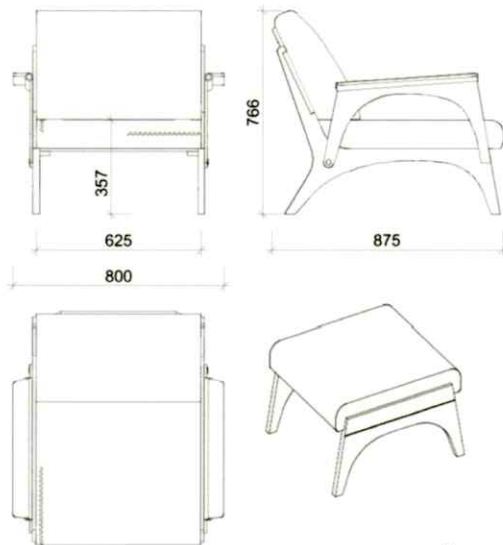

Esche furniert, schwarzbraun lackiert,  
Möbelstoff Kvadrat Remix 3

Artefakt Sessel Diwane

Der **Sessel Diwane (+Hocker, je nach Bedarf)** ist eine Symbiose von modernem und klassischem Design und präsentiert sich durch hervorragendes Handwerk mit beeindruckenden Gestaltungsdetails. Die runden Formen vermitteln ein Gefühl von Nostalgie und Geborgenheit als Kontrast zur modernen Rückenform. Diwane garantiert eine hervorragende Stabilität und bietet zudem eine äusserst bequeme Sitzfläche. Individuell steht auch ein passender Hocker zur Verfügung.

Die **Linie Diwane** besteht aus einem modularen Sitz- und Liegesystem. Alle Bauteile sind untereinander kompatibel und können zu einem Sofa, Daybed oder Sessel an- und umgebaut werden. Der hochwertige Polsterstoff aus Wolle, kann selbstverständlich aus 72 Farben individuell ausgewählt werden. Die Linie Diwane ist ein Meisterstück aus dem Haus von PIADE und bürgt für Qualität der eingesetzten Materialien und Ausführung.