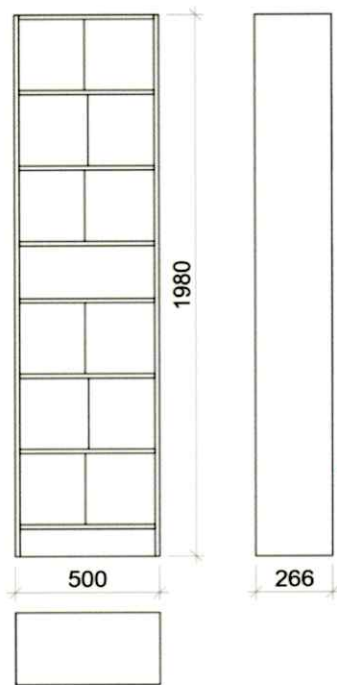

Artefakt Regal Jarla Color 100

Das **Regal Jarla Color 100** überzeugt durch klare Linien, verspielter Funktionalität und durch sein harmonisches Farbspektrum. Die beweglichen Schieberegler mit einer Oberflächenstruktur aus Bütten- und Japanpapier verleihen Jarla Color 100 eine organische Ausdruckskraft und eine Wärme, die jeden Raum in ein spezielles Licht taucht. Die Atmosphäre von Jarla Color 100 kann sich je nach Umgebung von feurig bis verträumt oder harmonisch verwandeln und verliert dabei nichts von seiner ganz besonderen Aura. Übrigens können die Schieberegler bei Bedarf mit einem Handgriff