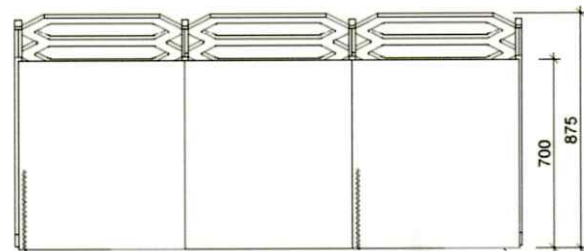

Esche furniert, schwarzbraun lackiert,
Möbelstoff Kvadrat Remix 3

Artefakt Daybed Diwane

Das **Daybed Diwane** ist eine Symbiose von modernem und klassischem Design und präsentiert sich durch hervorragendes Handwerk mit beeindruckenden Gestaltungsdetails. Die runden Formen vermitteln ein Gefühl von Nostalgie und Geborgenheit als Kontrast zur modernen Rückenform. Diwane garantiert eine hervorragende Stabilität und bietet zudem eine äusserst bequeme Sitz- und Liegefläche.

Die **Linie Diwane** besteht aus einem modularen Sitz- und Liegesystem. Alle Bauteile sind untereinander kompatibel und können zu einem Sofa, Daybed oder Sessel an- und umgebaut werden. Der hochwertige Polsterstoff aus Wolle, kann selbstverständlich aus 72 Farben individuell ausgewählt werden. Die Linie Diwane ist ein Meisterstück aus dem Haus von PIADE und bürgt für Qualität der eingesetzten Materialien und Ausführung.