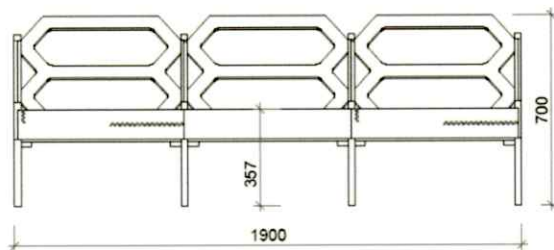

Esche furniert, schwarzbraun lackiert,
Möbelstoff Kvadrat Remix 3

Artefakt Daybed Diwane

Das **Daybed Diwane** ist eine Symbiose von modernem und klassischem Design und präsentiert sich durch hervorragendes Handwerk mit beeindruckenden Gestaltungsdetails. Die runden Formen vermitteln ein Gefühl von Nostalgie und Geborgenheit als Kontrast zur modernen Rückenform. Diwane garantiert eine hervorragende Stabilität und bietet zudem eine äusserst bequeme Sitz- und Liegefläche.

Die **Linie Diwane** besteht aus einem modularen Sitz- und Liegesystem. Alle Bauteile sind untereinander kompatibel und können zu einem Sofa, Daybed oder Sessel an- und umgebaut werden. Der hochwertige Polsterstoff aus Wolle, kann selbstverständlich aus 72 Farben individuell ausgewählt werden. Die Linie Diwane ist ein Meisterstück aus dem Haus von PIADE und bürgt für Qualität der eingesetzten Materialien und Ausführung.